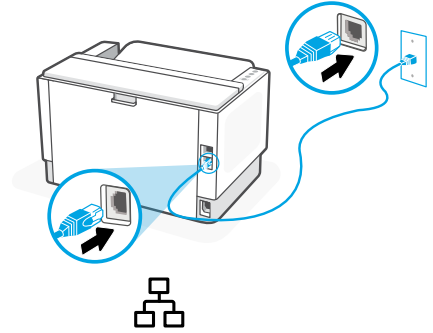

1

EN Remove all packaging and tape. Plug in and power on the printer.

FR Retirez tous les emballages et adhésifs. Branchez et allumez l'imprimante.

2

EN Adjust guides, load paper and slide the tray cover into place. Open the output tray extender.

FR Réglez les guides, chargez du papier et faites glisser le capot du bac dans son emplacement. Ouvrez l'extension du bac de sortie.

3

EN For wireless setup, do not connect an Ethernet cable. (wireless models only)