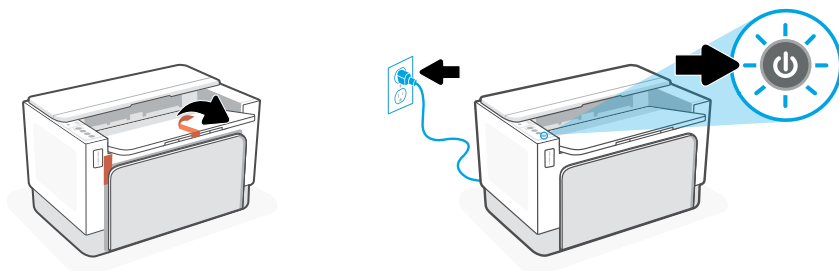

1

EN Remove all packaging and tape. Plug in and power on the printer.

FR Retirez tous les emballages et adhésifs. Branchez et allumez l'imprimante.

2

EN Adjust guides, load paper and slide the tray cover into place. Open the output tray extender.

FR Réglez les guides, chargez du papier et faites glisser le capot du bac dans son emplacement. Ouvrez l'extension du bac de sortie.

3

EN For wireless setup, do not connect an Ethernet cable. (wireless models only)