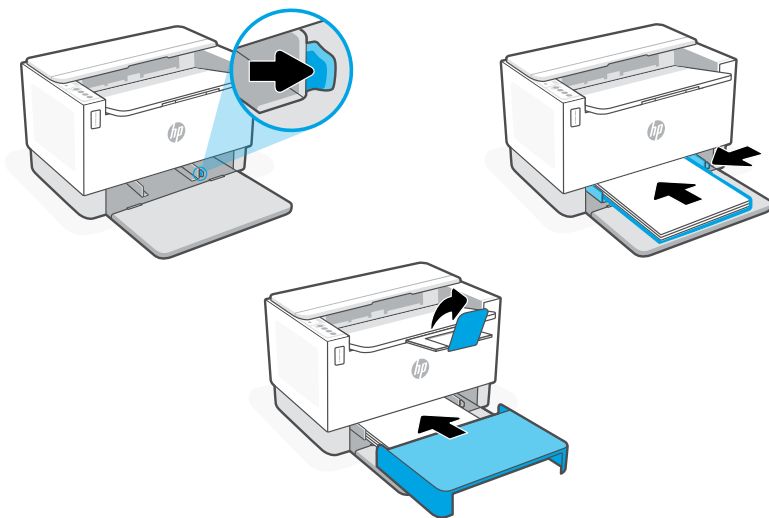

1

EN Remove all packaging and tape. Plug in and power on the printer.

FR Retirez tous les emballages et adhésifs. Branchez et allumez l'imprimante.

2

EN Adjust guides, load paper and slide the tray cover into place. Open the output tray extender.

FR Réglez les guides, chargez du papier et faites glisser le capot du bac dans son emplacement. Ouvrez l'extension du bac de sortie.

3

EN For wireless setup, do not connect an Ethernet cable. (wireless models only)