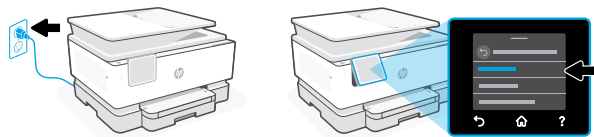

Quick Start Guide | 快速入門指南

HP OfficeJet Pro 9120e series

EN Power on and select language

Plug in to turn on the printer. On the display, select your language and country or region.

ZHTW 開機並選取語言

插上電源以開啟印表機。在顯示器上選取您的語言及所在國家或地區。