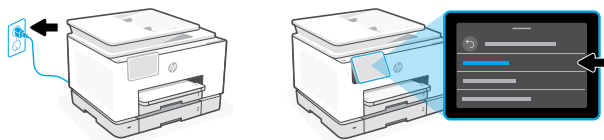

HP OfficeJet Pro 9130 series

EN Power on and select language

Plug in to turn on the printer. On the display, select your language and country or region.

ES Encienda la impresora y seleccione un idioma

Enchufe la impresora para encenderla. En la pantalla, seleccione su idioma, así como el país o región.

PT Ligue-a e selecione o idioma

Conecte o cabo para ligar a impressora. No visor, seleccione seu idioma e país ou região.

hp.com/start/404K5C

EN Go online to set up

Visit hp.com/start/404K5C on a computer or mobile device. This website provides instructions to load paper and ink, install HP software, and get help.