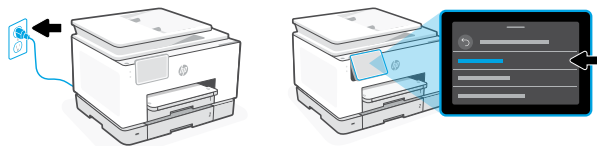

1

EN Power on and select language

Plug in to turn on the printer. On the display, select your language and country or region.

ZHTW 開機並選取語言

插上電源以開啟印表機。在顯示器上選取您的語言及所在國家或地區。

2

hp.com/start/404M0A

EN Go online to set up