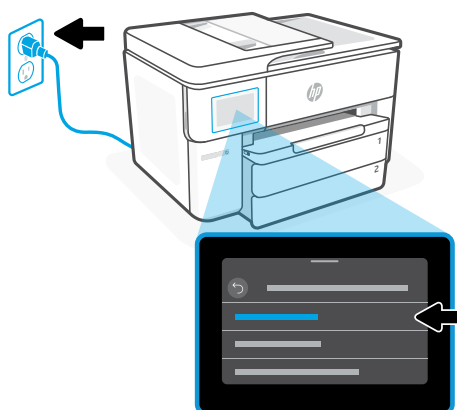

1

2

**EN Power on and select language**

Plug in to turn on the printer. On the display, select your language and country or region.

**ES Encienda la impresora y seleccione un idioma**

Enchufe la impresora para encenderla. En la pantalla, seleccione su idioma, así como el país o región.

**PT Ligue-a e selecione o idioma**

Conecte o cabo para ligar a impressora. No visor, selecione seu idioma e país ou região.

3

[hp.com/start/537P5C](http://hp.com/start/537P5C)

**EN Go online to set up**

Visit [hp.com/start/537P5C](http://hp.com/start/537P5C) on a computer or mobile device. This website provides instructions to load paper and ink, install HP software, and get help.