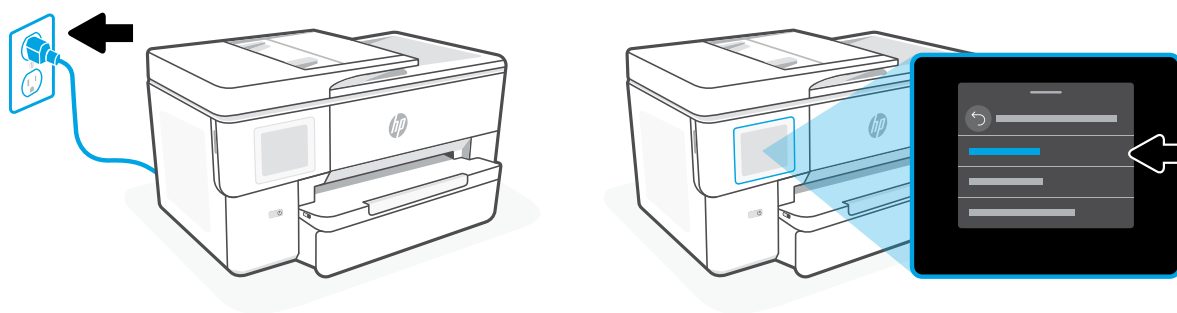

2

PT Ligue-a e selecione o idioma

Conecte o cabo para ligar a impressora. No visor, selecione seu idioma e país ou região.

RO Porniți și selectați limba

Conectați imprimanta la priză și porniți-o. Selectați limba și țara sau regiunea de pe afișaj.