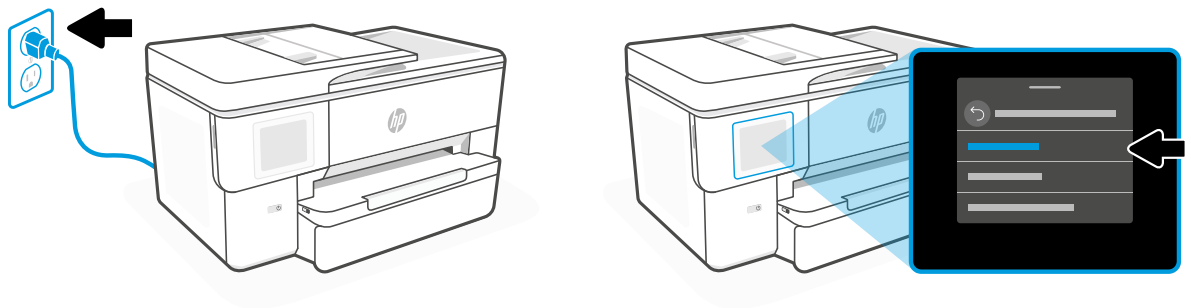

Quick Start Guide

Panduan Mulai Cepat

คู่มือการติดตั้งฉบับย่อ

快速入門指南

Hướng dẫn bắt đầu nhanh

HP OfficeJet Pro
9720 series

Setup Instructions , Instruksi Penyiapan	4
คำแนะนำในการตั้งค่า, 設定指示	6
Hướng dẫn thiết lập	8

1

2

EN Power on and select language

Plug in to turn on the printer. On the display, select your language and country or region.

ID Nyalakan dan pilih bahasa

Colokkan untuk menghidupkan printer. Pada layar, pilih bahasa dan negara atau wilayah Anda.