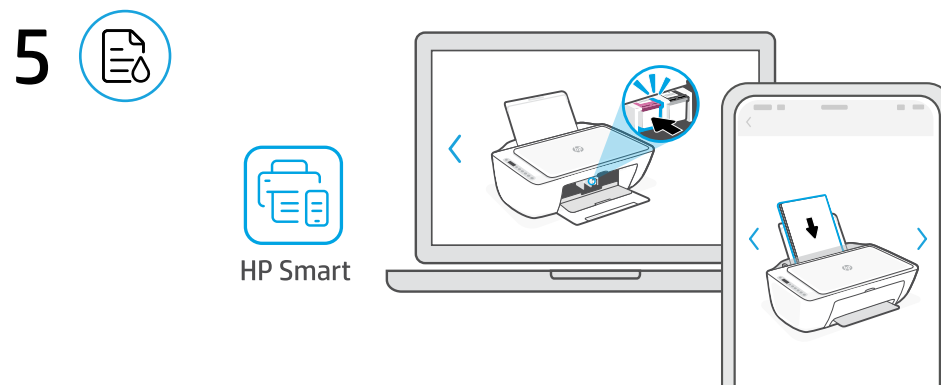

EN Install ink and paper using guided setup and animations in the HP Smart software.

ES Instale la tinta y el papel mediante la instalación guiada y las animaciones del software HP Smart.

PT Instale a tinta e o papel usando a configuração guiada e as animações no software HP Smart.