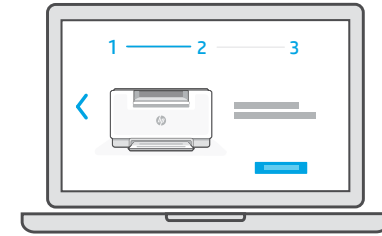

EN Follow instructions in HP Smart to finish setup.

See **Reference Guide** for troubleshooting and tips.

FR Suivez les instructions dans l'application HP Smart pour terminer la configuration.

Consultez le **Guide de référence** pour des conseils de dépannage et des astuces.

ES Siga las instrucciones de HP Smart para finalizar la configuración.

Consulte la **Guía de referencia** para obtener consejos e información sobre la resolución de problemas.