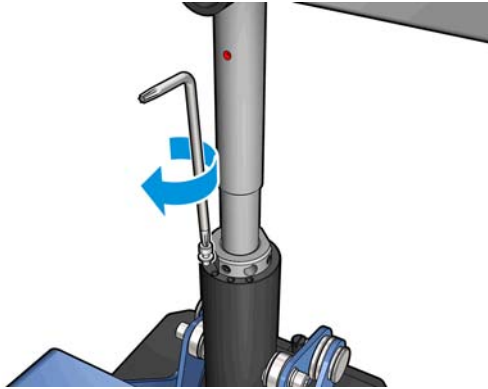

 **NOTA:** Se uma ranhura vermelha for visível na rosca do eixo de suporte, o limite máximo foi alcançado. Não gire. Ajuste a altura usando os três parafusos de altura sob a base de suporte. Aperte as três porcas hexagonais na parte superior da base de suporte para travar os três parafusos de altura.

6. Puxe a alavanca menor para baixo.

7. Levante a porca de base um giro a mais, girando-a no sentido anti-horário. Há dois pontos vermelhos no eixo central para sua referência.

8. Aperte a porca de base.

9. Aperte os dois parafusos para fixar a posição final do suporte central de rolo duplo.

 **NOTA:** Mantenha o eixo de suporte com firmeza na posição enquanto aperta os parafusos.

10. Insira o parafuso na base de suporte.