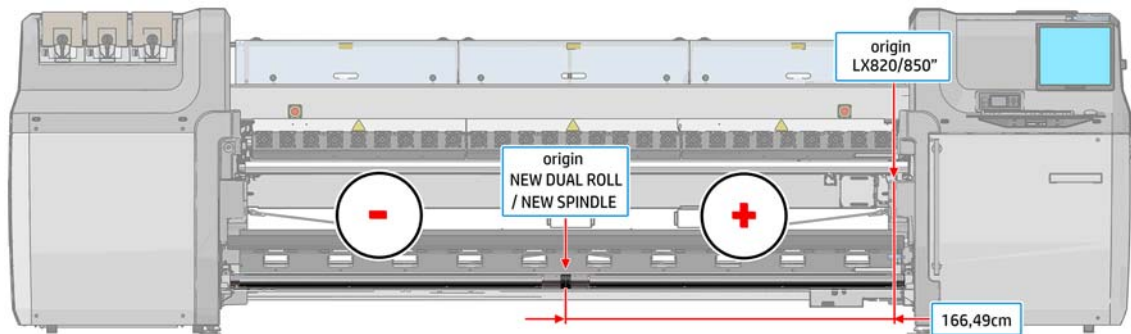

5 Apêndice — Tabelas de conversão

Tabela 5-1 Tabelas de conversão (para LX800, LX820 e LX850)

Polegadas		Centímetros		Polegadas		Centímetros	
Valor da régua	Valor IPS	Valor da régua	Valor IPS	Valor da régua	Valor IPS	Valor da régua	Valor IPS
-0.79	66.34	-2.00	168.49	0.79	64.76	2.00	164.49
-4.80	70.35	-12.20	178.69	4.80	60.75	12.20	154.29
-5.00	70.55	-13.00	179.49	5.00	60.55	13.00	153.49
-5.25	70.80	-13.50	179.99	5.25	60.30	13.50	152.99
-5.50	71.05	-14.00	180.49	5.50	60.05	14.00	152.49
-5.75	71.30	-14.50	180.99	5.75	59.80	14.50	151.99
-6.00	71.55	-15.00	181.49	6.00	59.55	15.00	151.49
-6.25	71.80	-15.50	181.99	6.25	59.30	15.50	150.99
-6.50	72.05	-16.00	182.49	6.50	59.05	16.00	150.49
-6.75	72.30	-16.50	182.99	6.75	58.80	16.50	149.99
-7.00	72.55	-17.00	183.49	7.00	58.55	17.00	149.49
-7.25	72.80	-17.50	183.99	7.25	58.30	17.50	148.99
-7.50	73.05	-18.00	184.49	7.50	58.05	18.00	148.49
-7.75	73.30	-18.50	184.99	7.75	57.80	18.50	147.99
-8.00	73.55	-19.00	185.49	8.00	57.55	19.00	147.49
-8.25	73.80	-19.50	185.99	8.25	57.30	19.50	146.99
-8.50	74.05	-20.00	186.49	8.50	57.05	20.00	146.49
-8.75	74.30	-20.50	186.99	8.75	56.80	20.50	145.99
-9.00	74.55	-21.00	187.49	9.00	56.55	21.00	145.49