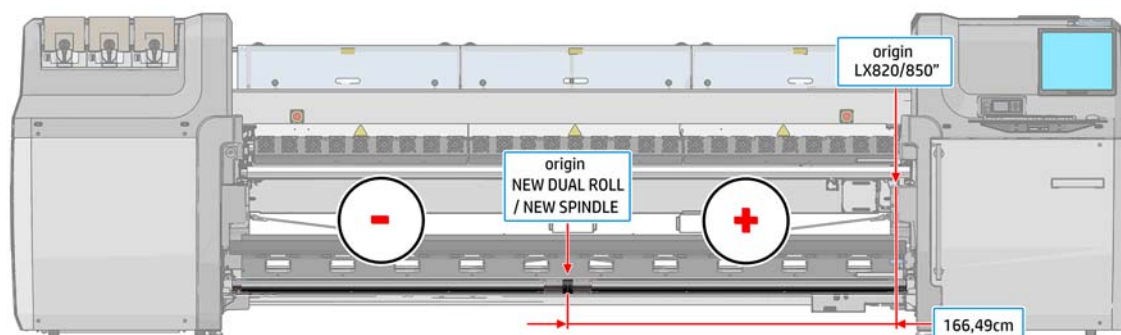

Tabela 5-1 Tabelas de conversão (para LX800, LX820 e LX850) (continuação)

Polegadas		Centímetros		Polegadas		Centímetros	
Valor da régua	Valor IPS	Valor da régua	Valor IPS	Valor da régua	Valor IPS	Valor da régua	Valor IPS
-49.75	115.30	-102.50	268.99	49.75	15.80	102.50	63.99
-50.00	115.55	-103.00	269.49	50.00	15.55	103.00	63.49
-50.25	115.80	-103.50	269.99	50.25	15.30	103.50	62.99
-50.50	116.05	-104.00	270.49	50.50	15.05	104.00	62.49
-50.75	116.30	-104.50	270.99	50.75	14.80	104.50	61.99
-51.00	116.55	-105.00	271.49	51.00	14.55	105.00	61.49
-51.25	116.80	-105.50	271.99	51.25	14.30	105.50	60.99
-51.50	117.05	-106.00	272.49	51.50	14.05	106.00	60.49
-51.75	117.30	-106.50	272.99	51.75	13.80	106.50	59.99
-52.00	117.55	-107.00	273.49	52.00	13.55	107.00	59.49
-52.25	117.80	-107.50	273.99	52.25	13.30	107.50	58.99
-52.50	118.05	-108.00	274.49	52.50	13.05	108.00	58.49
-52.75	118.30	-108.50	274.99	52.75	12.80	108.50	57.99
-53.00	118.55	-109.00	275.49	53.00	12.55	109.00	57.49
-53.25	118.80	-109.50	275.99	53.25	12.30	109.50	56.99
-53.50	119.05	-110.00	276.49	53.50	12.05	110.00	56.49
-53.75	119.30	-110.50	276.99	53.75	11.80	110.50	55.99
-54.00	119.55	-111.00	277.49	54.00	11.55	111.00	55.49
-54.25	119.80	-111.50	277.99	54.25	11.30	111.50	54.99
-54.50	120.05	-112.00	278.49	54.50	11.05	112.00	54.49
-54.75	120.30	-112.50	278.99	54.75	10.80	112.50	53.99
-55.00	120.55	-113.00	279.49	55.00	10.55	113.00	53.49
-55.25	120.80	-113.50	279.99	55.25	10.30	113.50	52.99
-55.50	121.05	-114.00	280.49	55.50	10.05	114.00	52.49
-55.75	121.30	-114.50	280.99	55.75	9.80	114.50	51.99
-56.00	121.55	-115.00	281.49	56.00	9.55	115.00	51.49
-56.25	121.80	-115.50	281.99	56.25	9.30	115.50	50.99