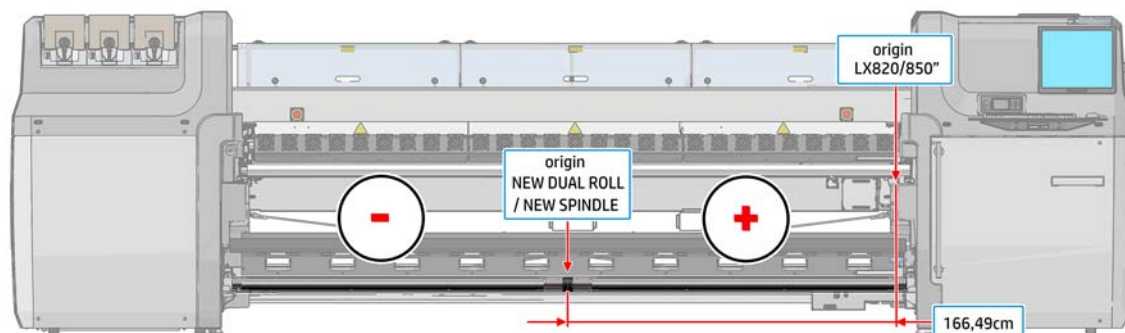

Tabela 5-1 Tabelas de conversão (para LX800, LX820 e LX850) (continuação)

Polegadas		Centímetros		Polegadas		Centímetros	
Valor da régua	Valor IPS	Valor da régua	Valor IPS	Valor da régua	Valor IPS	Valor da régua	Valor IPS
		-144.00	310.49			144.00	22.49
		-144.50	310.99			144.50	21.99
		-145.00	311.49			145.00	21.49
		-145.50	311.99			145.50	20.99
		-146.00	312.49			146.00	20.49
		-146.50	312.99			146.50	19.99
		-147.00	313.49			147.00	19.49
		-147.50	313.99			147.50	18.99
		-148.00	314.49			148.00	18.49
		-148.50	314.99			148.50	17.99
		-149.00	315.49			149.00	17.49
		-149.50	315.99			149.50	16.99
		-150.00	316.49			150.00	16.49
		-150.50	316.99			150.50	15.99
		-151.00	317.49			151.00	15.49
		-151.50	317.99			151.50	14.99
		-152.00	318.49			152.00	14.49
		-152.50	318.99			152.50	13.99
		-153.00	319.49			153.00	13.49
		-153.50	319.99			153.50	12.99
		-154.00	320.49			154.00	12.49
		-154.50	320.99			154.50	11.99
		-155.00	321.49			155.00	11.49
		-155.50	321.99			155.50	10.99
		-156.00	322.49			156.00	10.49
		-156.50	322.99			156.50	9.99
		-157.00	323.49			157.00	9.49