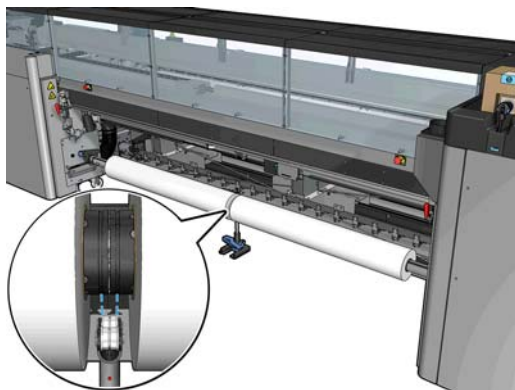

2. Posicione o suporte central de rolo duplo sob o centro do eixo de rolo duplo.

3. Puxe a alavanca longa para baixo.

Ao engatar o suporte, verifique se a posição dos mancais de suporte corresponde às ranhuras da tampa do diferencial e se os dois conjuntos de mancais estão aproximadamente na mesma distância em relação ao meio do eixo para maximizar o seu contato.