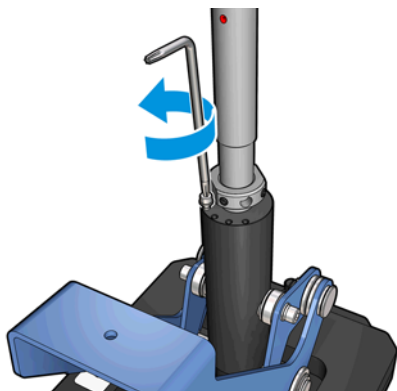

2 Instalação do suporte central de rolo duplo

Montagem do suporte central de rolo duplo

 **NOTA:** Há dois suportes centrais de rolo duplo. A base de suporte marcada com “I” é para o eixo de rolo duplo de entrada na parte de trás da impressora. Use o eixo de suporte mais longo com a base de suporte marcada com “I”. A base de suporte marcada com “O” é para o eixo de rolo duplo de saída na frente. Use o eixo de suporte mais curto com essa base de suporte.

1. Para montar o suporte central de rolo duplo de entrada (marcado com I), insira o eixo superior na base de suporte e gire.

2. Remova o parafuso na base de suporte. Guarde o parafuso em um local seguro para usar mais tarde.

3. Solte os dois parafusos fixados na porca no eixo superior.

4. Repita o processo para o suporte central de rolo duplo de saída (marcado com um 0) com o eixo de suporte mais curto.

Calibração do suporte central de rolo duplo

2. Coloque o suporte central de rolo duplo sob o centro do eixo.

3. Puxe a alavanca para baixo.

4. Ajuste a altura do suporte girando-o no sentido anti-horário. Os mancais na parte superior do suporte central de rolo duplo devem tocar o eixo