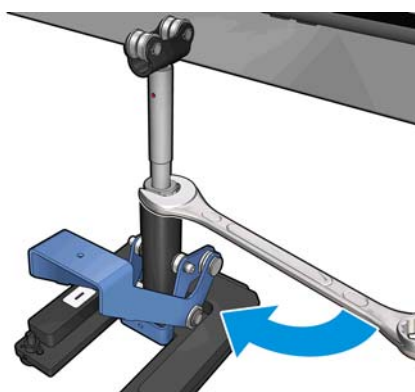

5. Gire manualmente o eixo em 360°. Verifique se há contato total entre os mancais no suporte e na face do eixo, exceto ao longo da ranhura da régua e da ranhura pneumática. Gire os mancais no suporte. Se não for possível girá-los, diminua a altura do suporte.

 **NOTA:** Se uma ranhura vermelha for visível na rosca do eixo de suporte, o limite máximo foi alcançado. Não gire. Ajuste a altura usando os três parafusos de altura sob a base de suporte. Aperte as três porcas hexagonais na parte superior da base de suporte para travar os três parafusos de altura.

6. Puxe a alavanca menor para baixo.

7. Levante a porca de base um giro a mais, girando-a no sentido anti-horário. Há dois pontos vermelhos no eixo central para sua referência.

8. Aperte a porca de base.