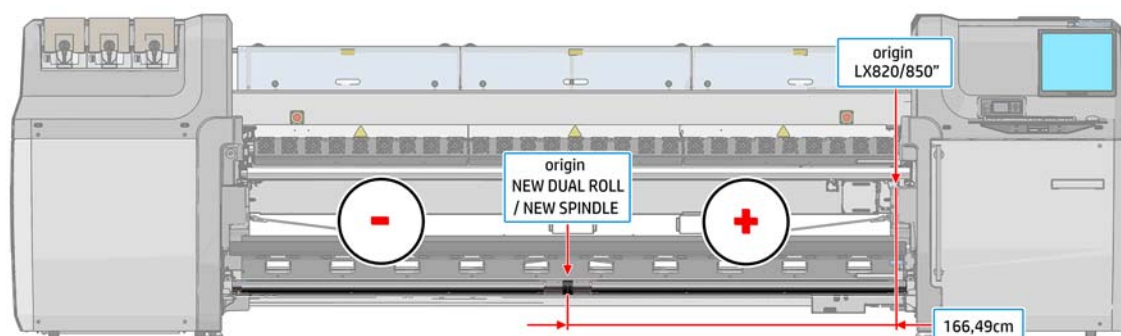

Tabela 5-1 Tabelas de conversão (para LX800, LX820 e LX850) (continuação)

Polegadas		Centímetros		Polegadas		Centímetros	
Valor da régua	Valor IPS	Valor da régua	Valor IPS	Valor da régua	Valor IPS	Valor da régua	Valor IPS
		-157.50	323.99			157.50	8.99
		-158.00	324.49			158.00	8.49
		-158.50	324.99			158.50	7.99
		-159.00	325.49			159.00	7.49
		-159.50	325.99			159.50	6.99
		-160.00	326.49			160.00	6.49
		-160.50	326.99			160.50	5.99
		-161.00	327.49			161.00	5.49
		-161.50	327.99			161.50	4.99
		-162.00	328.49			162.00	4.49
		-162.50	328.99			162.50	3.99
		-163.00	329.49			163.00	3.49
		-163.50	329.99			163.50	2.99
		-164.00	330.49			164.00	2.49
		-164.50	330.99			164.50	1.99
		-165.00	331.49			165.00	1.49
		-165.50	331.99			165.50	0.99
		-166.00	332.49			166.00	0.49
		-166.50	332.99			166.50	-0.01
		-167.00	333.49			167.00	-0.51
		-168.00	334.49			168.00	-1.51
		-168.50	334.99			168.50	-2.01
		-169.00	335.49			169.00	-2.51
		-169.50	335.99			169.50	-3.01
		-170.00	336.49			170.00	-3.51
		-170.50	336.99			170.50	-4.01
		-171.00	337.49			171.00	-4.51