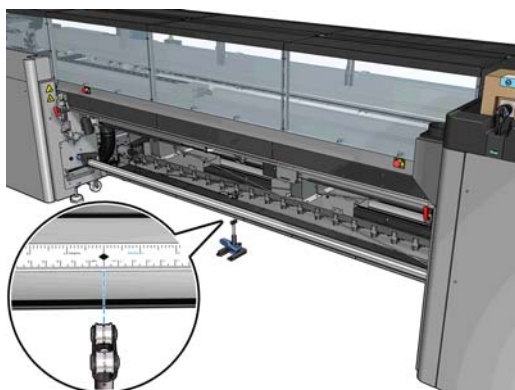

Calibração do suporte central de rolo duplo

1. Carregue um eixo de rolo simples na impressora.

DICA: Use um eixo de rolo simples para calibrar com precisão a altura do suporte central de rolo duplo. Não use o eixo de rolo duplo, já que ele é mais pesado e pode não ficar nivelado no comprimento.

2. Coloque o suporte central de rolo duplo sob o centro do eixo.