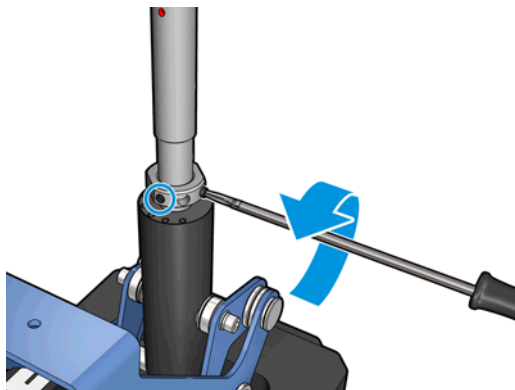

2 Instalação do suporte central de rolo duplo

Montagem do suporte central de rolo duplo

 **NOTA:** Há dois suportes centrais de rolo duplo. A base de suporte marcada com “I” é para o eixo de rolo duplo de entrada na parte de trás da impressora. Use o eixo de suporte mais longo com a base de suporte marcada com “I”. A base de suporte marcada com “O” é para o eixo de rolo duplo de saída na frente. Use o eixo de suporte mais curto com essa base de suporte.

1. Para montar o suporte central de rolo duplo de entrada (marcado com I), insira o eixo superior na base de suporte e gire.

2. Remova o parafuso na base de suporte. Guarde o parafuso em um local seguro para usar mais tarde.

3. Solte os dois parafusos fixados na porca no eixo superior.

4. Repita o processo para o suporte central de rolo duplo de saída (marcado com um 0) com o eixo de suporte mais curto.

Calibração do suporte central de rolo duplo