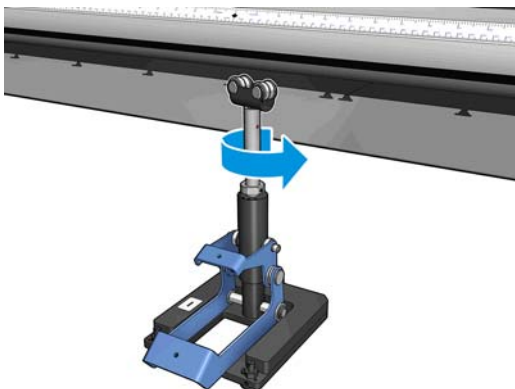

3. Solte os dois parafusos fixados na porca no eixo superior.

4. Repita o processo para o suporte central de rolo duplo de saída (marcado com um 0) com o eixo de suporte mais curto.

Calibração do suporte central de rolo duplo

1. Carregue um eixo de rolo simples na impressora.

 **DICA:** Use um eixo de rolo simples para calibrar com precisão a altura do suporte central de rolo duplo. Não use o eixo de rolo duplo, já que ele é mais pesado e pode não ficar nivelado no comprimento.

2. Coloque o suporte central de rolo duplo sob o centro do eixo.

3. Puxe a alavanca para baixo.

4. Ajuste a altura do suporte girando-o no sentido anti-horário. Os mancais na parte superior do suporte central de rolo duplo devem tocar o eixo

5. Gire manualmente o eixo em 360°. Verifique se há contato total entre os mancais no suporte e na face do eixo, exceto ao longo da ranhura da régua e da ranhura pneumática. Gire os mancais no suporte. Se não for possível girá-los, diminua a altura do suporte.