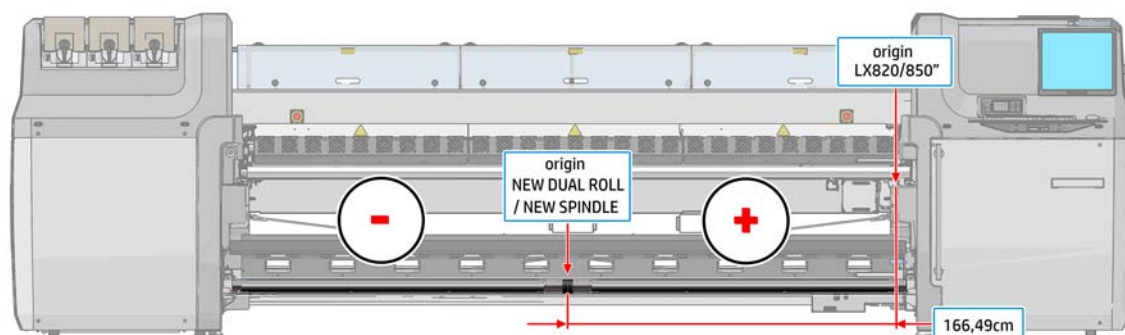

Tabela 5-1 Tabelas de conversão (para LX800, LX820 e LX850) (continuação)

Polegadas		Centímetros		Polegadas		Centímetros	
Valor da régua	Valor IPS	Valor da régua	Valor IPS	Valor da régua	Valor IPS	Valor da régua	Valor IPS
		-143.00	309.49			143.00	23.49
		-143.50	309.99			143.50	22.99
		-144.00	310.49			144.00	22.49
		-144.50	310.99			144.50	21.99
		-145.00	311.49			145.00	21.49
		-145.50	311.99			145.50	20.99
		-146.00	312.49			146.00	20.49
		-146.50	312.99			146.50	19.99
		-147.00	313.49			147.00	19.49
		-147.50	313.99			147.50	18.99
		-148.00	314.49			148.00	18.49
		-148.50	314.99			148.50	17.99
		-149.00	315.49			149.00	17.49
		-149.50	315.99			149.50	16.99
		-150.00	316.49			150.00	16.49
		-150.50	316.99			150.50	15.99
		-151.00	317.49			151.00	15.49
		-151.50	317.99			151.50	14.99
		-152.00	318.49			152.00	14.49
		-152.50	318.99			152.50	13.99
		-153.00	319.49			153.00	13.49
		-153.50	319.99			153.50	12.99
		-154.00	320.49			154.00	12.49
		-154.50	320.99			154.50	11.99
		-155.00	321.49			155.00	11.49
		-155.50	321.99			155.50	10.99
		-156.00	322.49			156.00	10.49