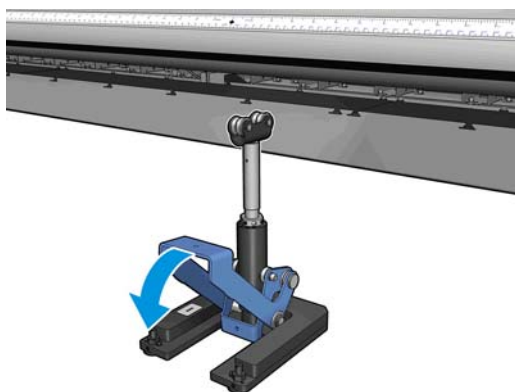

1. Para montar o suporte central de rolo duplo de entrada (marcado com I), insira o eixo superior na base de suporte e gire.

2. Remova o parafuso na base de suporte. Guarde o parafuso em um local seguro para usar mais tarde.

3. Solte os dois parafusos fixados na porca no eixo superior.

4. Repita o processo para o suporte central de rolo duplo de saída (marcado com um 0) com o eixo de suporte mais curto.

Calibração do suporte central de rolo duplo

1. Carregue um eixo de rolo simples na impressora.

 **DICA:** Use um eixo de rolo simples para calibrar com precisão a altura do suporte central de rolo duplo. Não use o eixo de rolo duplo, já que ele é mais pesado e pode não ficar nivelado no comprimento.

2. Coloque o suporte central de rolo duplo sob o centro do eixo.

3. Puxe a alavanca para baixo.

4. Ajuste a altura do suporte girando-o no sentido anti-horário. Os mancais na parte superior do suporte central de rolo duplo devem tocar o eixo