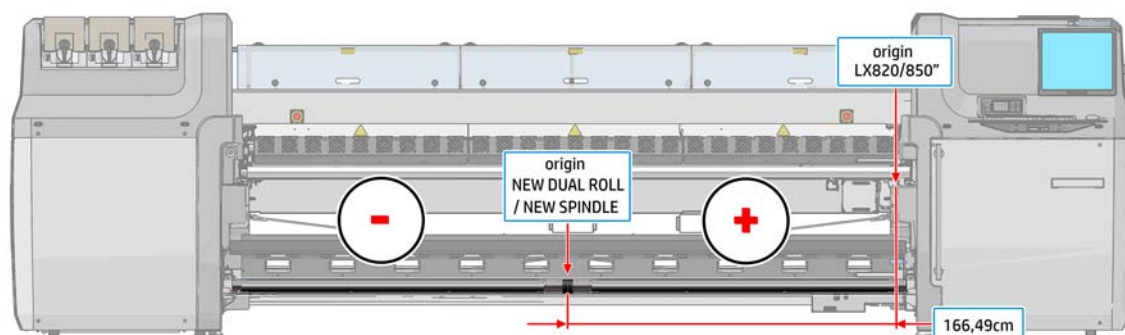

Tabela 5-1 Tabelas de conversão (para LX800, LX820 e LX850) (continuação)

Polegadas		Centímetros		Polegadas		Centímetros	
Valor da régua	Valor IPS	Valor da régua	Valor IPS	Valor da régua	Valor IPS	Valor da régua	Valor IPS
-16.00	81.55	-35.00	201.49	16.00	49.55	35.00	131.49
-16.25	81.80	-35.50	201.99	16.25	49.30	35.50	130.99
-16.50	82.05	-36.00	202.49	16.50	49.05	36.00	130.49
-16.75	82.30	-36.50	202.99	16.75	48.80	36.50	129.99
-17.00	82.55	-37.00	203.49	17.00	48.55	37.00	129.49
-17.25	82.80	-37.50	203.99	17.25	48.30	37.50	128.99
-17.50	83.05	-38.00	204.49	17.50	48.05	38.00	128.49
-17.75	83.30	-38.50	204.99	17.75	47.80	38.50	127.99
-18.00	83.55	-39.00	205.49	18.00	47.55	39.00	127.49
-18.25	83.80	-39.50	205.99	18.25	47.30	39.50	126.99
-18.50	84.05	-40.00	206.49	18.50	47.05	40.00	126.49
-18.75	84.30	-40.50	206.99	18.75	46.80	40.50	125.99
-19.00	84.55	-41.00	207.49	19.00	46.55	41.00	125.49
-19.25	84.80	-41.50	207.99	19.25	46.30	41.50	124.99
-19.50	85.05	-42.00	208.49	19.50	46.05	42.00	124.49
-19.75	85.30	-42.50	208.99	19.75	45.80	42.50	123.99
-20.00	85.55	-43.00	209.49	20.00	45.55	43.00	123.49
-20.25	85.80	-43.50	209.99	20.25	45.30	43.50	122.99
-20.50	86.05	-44.00	210.49	20.50	45.05	44.00	122.49
-20.75	86.30	-44.50	210.99	20.75	44.80	44.50	121.99
-21.00	86.55	-45.00	211.49	21.00	44.55	45.00	121.49
-21.25	86.80	-45.50	211.99	21.25	44.30	45.50	120.99
-21.50	87.05	-46.00	212.49	21.50	44.05	46.00	120.49
-21.75	87.30	-46.50	212.99	21.75	43.80	46.50	119.99
-22.00	87.55	-47.00	213.49	22.00	43.55	47.00	119.49
-22.25	87.80	-47.50	213.99	22.25	43.30	47.50	118.99
-22.50	88.05	-48.00	214.49	22.50	43.05	48.00	118.49