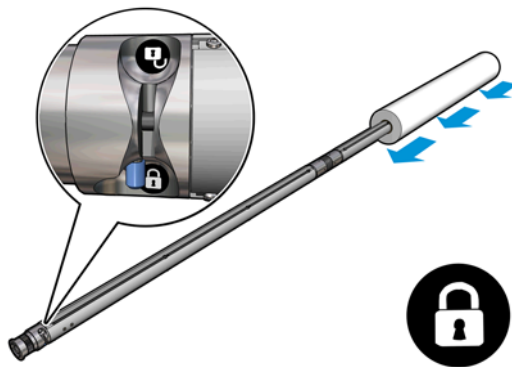

3 Colocação do eixo de rolo duplo

Colocação do eixo de rolo duplo — Impressora HP Latex 3000

1. Insira o primeiro rolo no eixo traseiro.

2. Insira o segundo rolo no eixo traseiro.