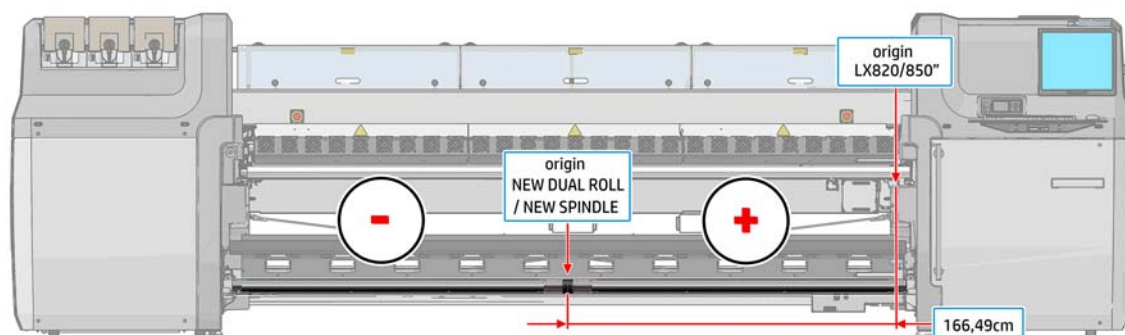

Tabela 5-1 Tabelas de conversão (para LX800, LX820 e LX850) (continuação)

Polegadas		Centímetros		Polegadas		Centímetros	
Valor da régua	Valor IPS	Valor da régua	Valor IPS	Valor da régua	Valor IPS	Valor da régua	Valor IPS
-56.50	122.05	-116.00	282.49	56.50	9.05	116.00	50.49
-56.75	122.30	-116.50	282.99	56.75	8.80	116.50	49.99
-57.00	122.55	-117.00	283.49	57.00	8.55	117.00	49.49
-57.25	122.80	-117.50	283.99	57.25	8.30	117.50	48.99
-57.50	123.05	-118.00	284.49	57.50	8.05	118.00	48.49
-57.75	123.30	-118.50	284.99	57.75	7.80	118.50	47.99
-58.00	123.55	-119.00	285.49	58.00	7.55	119.00	47.49
-58.25	123.80	-119.50	285.99	58.25	7.30	119.50	46.99
-58.50	124.05	-120.00	286.49	58.50	7.05	120.00	46.49
-58.75	124.30	-120.50	286.99	58.75	6.80	120.50	45.99
-59.00	124.55	-121.00	287.49	59.00	6.55	121.00	45.49
-59.25	124.80	-121.50	287.99	59.25	6.30	121.50	44.99
-59.50	125.05	-122.00	288.49	59.50	6.05	122.00	44.49
-59.75	125.30	-122.50	288.99	59.75	5.80	122.50	43.99
-60.00	125.55	-123.00	289.49	60.00	5.55	123.00	43.49
-60.25	125.80	-123.50	289.99	60.25	5.30	123.50	42.99
-60.50	126.05	-124.00	290.49	60.50	5.05	124.00	42.49
-60.75	126.30	-124.50	290.99	60.75	4.80	124.50	41.99
-61.00	126.55	-125.00	291.49	61.00	4.55	125.00	41.49
-61.25	126.80	-125.50	291.99	61.25	4.30	125.50	40.99
-61.50	127.05	-126.00	292.49	61.50	4.05	126.00	40.49
-61.75	127.30	-126.50	292.99	61.75	3.80	126.50	39.99
-62.00	127.55	-127.00	293.49	62.00	3.55	127.00	39.49
-62.25	127.80	-127.50	293.99	62.25	3.30	127.50	38.99
-62.50	128.05	-128.00	294.49	62.50	3.05	128.00	38.49
-62.75	128.30	-128.50	294.99	62.75	2.80	128.50	37.99
-63.00	128.55	-129.00	295.49	63.00	2.55	129.00	37.49