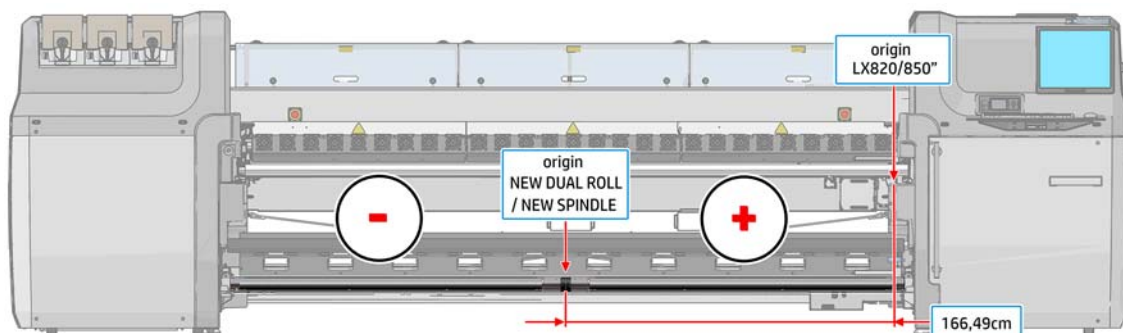

Tabela 5-1 Tabelas de conversão (para LX800, LX820 e LX850) (continuação)

Polegadas		Centímetros		Polegadas		Centímetros	
Valor da régua	Valor IPS	Valor da régua	Valor IPS	Valor da régua	Valor IPS	Valor da régua	Valor IPS
-29.50	95.05	-62.00	228.49	29.50	36.05	62.00	104.49
-29.75	95.30	-62.50	228.99	29.75	35.80	62.50	103.99
-30.00	95.55	-63.00	229.49	30.00	35.55	63.00	103.49
-30.25	95.80	-63.50	229.99	30.25	35.30	63.50	102.99
-30.50	96.05	-64.00	230.49	30.50	35.05	64.00	102.49
-30.75	96.30	-64.50	230.99	30.75	34.80	64.50	101.99
-31.00	96.55	-65.00	231.49	31.00	34.55	65.00	101.49
-31.25	96.80	-65.50	231.99	31.25	34.30	65.50	100.99
-31.50	97.05	-66.00	232.49	31.50	34.05	66.00	100.49
-31.75	97.30	-66.50	232.99	31.75	33.80	66.50	99.99
-32.00	97.55	-67.00	233.49	32.00	33.55	67.00	99.49
-32.25	97.80	-67.50	233.99	32.25	33.30	67.50	98.99
-32.50	98.05	-68.00	234.49	32.50	33.05	68.00	98.49
-32.75	98.30	-68.50	234.99	32.75	32.80	68.50	97.99
-33.00	98.55	-69.00	235.49	33.00	32.55	69.00	97.49
-33.25	98.80	-69.50	235.99	33.25	32.30	69.50	96.99
-33.50	99.05	-70.00	236.49	33.50	32.05	70.00	96.49
-33.75	99.30	-70.50	236.99	33.75	31.80	70.50	95.99
-34.00	99.55	-71.00	237.49	34.00	31.55	71.00	95.49
-34.25	99.80	-71.50	237.99	34.25	31.30	71.50	94.99
-34.50	100.05	-72.00	238.49	34.50	31.05	72.00	94.49
-34.75	100.30	-72.50	238.99	34.75	30.80	72.50	93.99
-35.00	100.55	-73.00	239.49	35.00	30.55	73.00	93.49
-35.25	100.80	-73.50	239.99	35.25	30.30	73.50	92.99
-35.50	101.05	-74.00	240.49	35.50	30.05	74.00	92.49
-35.75	101.30	-74.50	240.99	35.75	29.80	74.50	91.99
-36.00	101.55	-75.00	241.49	36.00	29.55	75.00	91.49