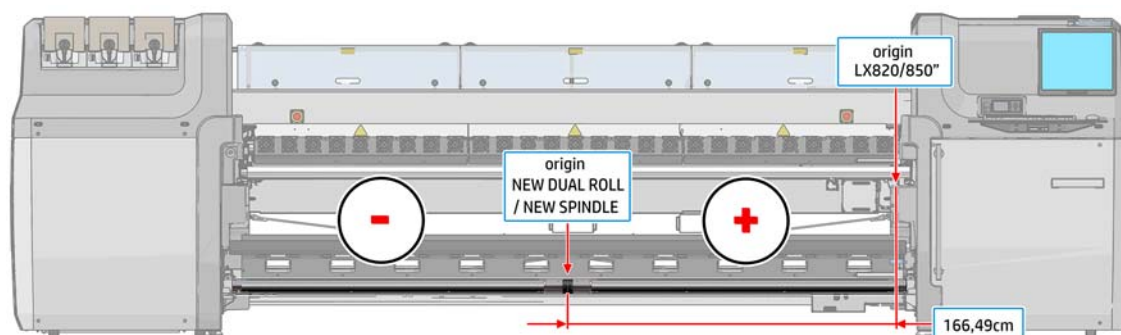

Tabela 5-1 Tabelas de conversão (para LX800, LX820 e LX850) (continuação)

Polegadas		Centímetros		Polegadas		Centímetros	
Valor da régua	Valor IPS	Valor da régua	Valor IPS	Valor da régua	Valor IPS	Valor da régua	Valor IPS
-9.25	74.80	-21.50	187.99	9.25	56.30	21.50	144.99
-9.50	75.05	-22.00	188.49	9.50	56.05	22.00	144.49
-9.75	75.30	-22.50	188.99	9.75	55.80	22.50	143.99
-10.00	75.55	-23.00	189.49	10.00	55.55	23.00	143.49
-10.25	75.80	-23.50	189.99	10.25	55.30	23.50	142.99
-10.50	76.05	-24.00	190.49	10.50	55.05	24.00	142.49
-10.75	76.30	-24.50	190.99	10.75	54.80	24.50	141.99
-11.00	76.55	-25.00	191.49	11.00	54.55	25.00	141.49
-11.25	76.80	-25.50	191.99	11.25	54.30	25.50	140.99
-11.50	77.05	-26.00	192.49	11.50	54.05	26.00	140.49
-11.75	77.30	-26.50	192.99	11.75	53.80	26.50	139.99
-12.00	77.55	-27.00	193.49	12.00	53.55	27.00	139.49
-12.25	77.80	-27.50	193.99	12.25	53.30	27.50	138.99
-12.50	78.05	-28.00	194.49	12.50	53.05	28.00	138.49
-12.75	78.30	-28.50	194.99	12.75	52.80	28.50	137.99
-13.00	78.55	-29.00	195.49	13.00	52.55	29.00	137.49
-13.25	78.80	-29.50	195.99	13.25	52.30	29.50	136.99
-13.50	79.05	-30.00	196.49	13.50	52.05	30.00	136.49
-13.75	79.30	-30.50	196.99	13.75	51.80	30.50	135.99
-14.00	79.55	-31.00	197.49	14.00	51.55	31.00	135.49
-14.25	79.80	-31.50	197.99	14.25	51.30	31.50	134.99
-14.50	80.05	-32.00	198.49	14.50	51.05	32.00	134.49
-14.75	80.30	-32.50	198.99	14.75	50.80	32.50	133.99
-15.00	80.55	-33.00	199.49	15.00	50.55	33.00	133.49
-15.25	80.80	-33.50	199.99	15.25	50.30	33.50	132.99
-15.50	81.05	-34.00	200.49	15.50	50.05	34.00	132.49
-15.75	81.30	-34.50	200.99	15.75	49.80	34.50	131.99