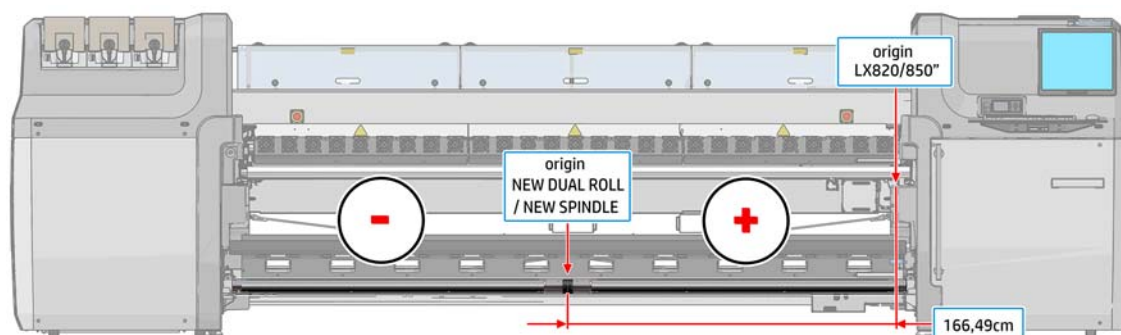

Tabela 5-1 Tabelas de conversão (para LX800, LX820 e LX850) (continuação)

Polegadas		Centímetros		Polegadas		Centímetros	
Valor da régua	Valor IPS	Valor da régua	Valor IPS	Valor da régua	Valor IPS	Valor da régua	Valor IPS
-63.25	128.80	-129.50	295.99	63.25	2.30	129.50	36.99
-63.50	129.05	-130.00	296.49	63.50	2.05	130.00	36.49
-63.75	129.30	-130.50	296.99	63.75	1.80	130.50	35.99
-64.00	129.55	-131.00	297.49	64.00	1.55	131.00	35.49
-64.25	129.80	-131.50	297.99	64.25	1.30	131.50	34.99
-64.50	130.05	-132.00	298.49	64.50	1.05	132.00	34.49
-64.75	130.30	-132.50	298.99	64.75	0.80	132.50	33.99
-65.00	130.55	-133.00	299.49	65.00	0.55	133.00	33.49
-65.25	130.80	-133.50	299.99	65.25	0.30	133.50	32.99
-65.50	131.05	-134.00	300.49	65.50	0.05	134.00	32.49
-65.75	131.30	-134.50	300.99	65.75	-0.20	134.50	31.99
-66.00	131.55	-135.00	301.49	66.00	-0.45	135.00	31.49
-66.25	131.80	-135.50	301.99	66.25	-0.70	135.50	30.99
-66.50	132.05	-136.00	302.49	66.50	-0.95	136.00	30.49
-66.75	132.30	-136.50	302.99	66.75	-1.20	136.50	29.99
-67.00	132.55	-137.00	303.49	67.00	-1.45	137.00	29.49
-67.25	132.80	-137.50	303.99	67.25	-1.70	137.50	28.99
-67.50	133.05	-138.00	304.49	67.50	-1.95	138.00	28.49
		-138.50	304.99			138.50	27.99
		-139.00	305.49			139.00	27.49
		-139.50	305.99			139.50	26.99
		-140.00	306.49			140.00	26.49
		-140.50	306.99			140.50	25.99
		-141.00	307.49			141.00	25.49
		-141.50	307.99			141.50	24.99
		-142.00	308.49			142.00	24.49
		-142.50	308.99			142.50	23.99