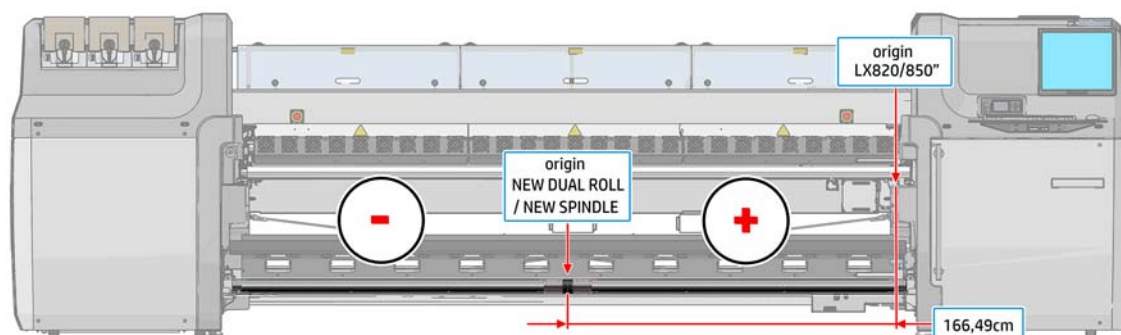

Tabela 5-1 Tabelas de conversão (para LX800, LX820 e LX850) (continuação)

Polegadas		Centímetros		Polegadas		Centímetros	
Valor da régua	Valor IPS	Valor da régua	Valor IPS	Valor da régua	Valor IPS	Valor da régua	Valor IPS
-36.25	101.80	-75.50	241.99	36.25	29.30	75.50	90.99
-36.50	102.05	-76.00	242.49	36.50	29.05	76.00	90.49
-36.75	102.30	-76.50	242.99	36.75	28.80	76.50	89.99
-37.00	102.55	-77.00	243.49	37.00	28.55	77.00	89.49
-37.25	102.80	-77.50	243.99	37.25	28.30	77.50	88.99
-37.50	103.05	-78.00	244.49	37.50	28.05	78.00	88.49
-37.75	103.30	-78.50	244.99	37.75	27.80	78.50	87.99
-38.00	103.55	-79.00	245.49	38.00	27.55	79.00	87.49
-38.25	103.80	-79.50	245.99	38.25	27.30	79.50	86.99
-38.50	104.05	-80.00	246.49	38.50	27.05	80.00	86.49
-38.75	104.30	-80.50	246.99	38.75	26.80	80.50	85.99
-39.00	104.55	-81.00	247.49	39.00	26.55	81.00	85.49
-39.25	104.80	-81.50	247.99	39.25	26.30	81.50	84.99
-39.50	105.05	-82.00	248.49	39.50	26.05	82.00	84.49
-39.75	105.30	-82.50	248.99	39.75	25.80	82.50	83.99
-40.00	105.55	-83.00	249.49	40.00	25.55	83.00	83.49
-40.25	105.80	-83.50	249.99	40.25	25.30	83.50	82.99
-40.50	106.05	-84.00	250.49	40.50	25.05	84.00	82.49
-40.75	106.30	-84.50	250.99	40.75	24.80	84.50	81.99
-41.00	106.55	-85.00	251.49	41.00	24.55	85.00	81.49
-41.25	106.80	-85.50	251.99	41.25	24.30	85.50	80.99
-41.50	107.05	-86.00	252.49	41.50	24.05	86.00	80.49
-41.75	107.30	-86.50	252.99	41.75	23.80	86.50	79.99
-42.00	107.55	-87.00	253.49	42.00	23.55	87.00	79.49
-42.25	107.80	-87.50	253.99	42.25	23.30	87.50	78.99
-42.50	108.05	-88.00	254.49	42.50	23.05	88.00	78.49
-42.75	108.30	-88.50	254.99	42.75	22.80	88.50	77.99