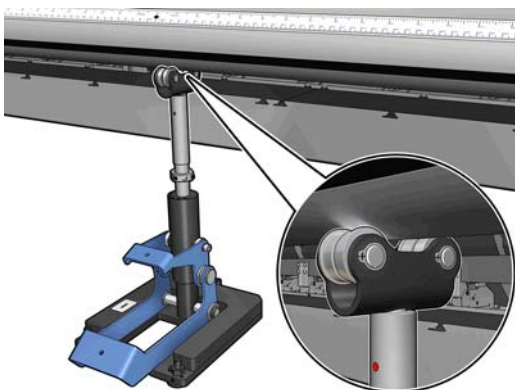

1. Carregue um eixo de rolo simples na impressora.

 **DICA:** Use um eixo de rolo simples para calibrar com precisão a altura do suporte central de rolo duplo. Não use o eixo de rolo duplo, já que ele é mais pesado e pode não ficar nivelado no comprimento.

2. Coloque o suporte central de rolo duplo sob o centro do eixo.

3. Puxe a alavanca para baixo.

4. Ajuste a altura do suporte girando-o no sentido anti-horário. Os mancais na parte superior do suporte central de rolo duplo devem tocar o eixo

5. Gire manualmente o eixo em 360°. Verifique se há contato total entre os mancais no suporte e na face do eixo, exceto ao longo da ranhura da régua e da ranhura pneumática. Gire os mancais no suporte. Se não for possível girá-los, diminua a altura do suporte.

 **NOTA:** Se uma ranhura vermelha for visível na rosca do eixo de suporte, o limite máximo foi alcançado. Não gire. Ajuste a altura usando os três parafusos de altura sob a base de suporte. Aperte as três porcas hexagonais na parte superior da base de suporte para travar os três parafusos de altura.