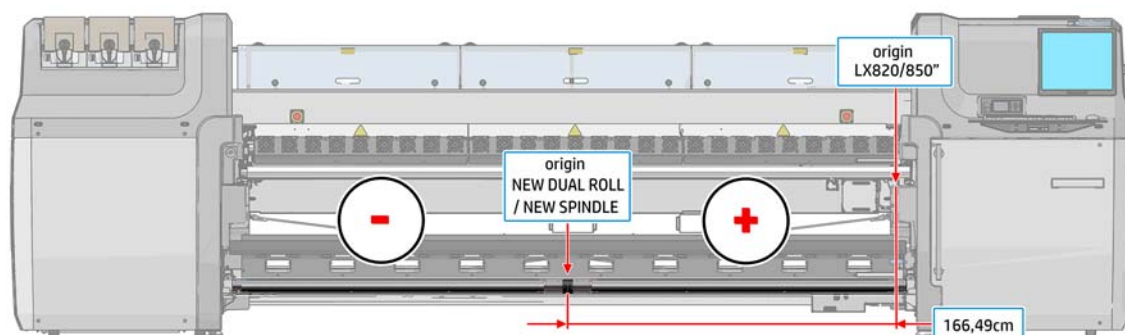

Tabela 5-1 Tabelas de conversão (para LX800, LX820 e LX850) (continuação)

Polegadas		Centímetros		Polegadas		Centímetros	
Valor da régua	Valor IPS	Valor da régua	Valor IPS	Valor da régua	Valor IPS	Valor da régua	Valor IPS
-43.00	108.55	-89.00	255.49	43.00	22.55	89.00	77.49
-43.25	108.80	-89.50	255.99	43.25	22.30	89.50	76.99
-43.50	109.05	-90.00	256.49	43.50	22.05	90.00	76.49
-43.75	109.30	-90.50	256.99	43.75	21.80	90.50	75.99
-44.00	109.55	-91.00	257.49	44.00	21.55	91.00	75.49
-44.25	109.80	-91.50	257.99	44.25	21.30	91.50	74.99
-44.50	110.05	-92.00	258.49	44.50	21.05	92.00	74.49
-44.75	110.30	-92.50	258.99	44.75	20.80	92.50	73.99
-45.00	110.55	-93.00	259.49	45.00	20.55	93.00	73.49
-45.25	110.80	-93.50	259.99	45.25	20.30	93.50	72.99
-45.50	111.05	-94.00	260.49	45.50	20.05	94.00	72.49
-45.75	111.30	-94.50	260.99	45.75	19.80	94.50	71.99
-46.00	111.55	-95.00	261.49	46.00	19.55	95.00	71.49
-46.25	111.80	-95.50	261.99	46.25	19.30	95.50	70.99
-46.50	112.05	-96.00	262.49	46.50	19.05	96.00	70.49
-46.75	112.30	-96.50	262.99	46.75	18.80	96.50	69.99
-47.00	112.55	-97.00	263.49	47.00	18.55	97.00	69.49
-47.25	112.80	-97.50	263.99	47.25	18.30	97.50	68.99
-47.50	113.05	-98.00	264.49	47.50	18.05	98.00	68.49
-47.75	113.30	-98.50	264.99	47.75	17.80	98.50	67.99
-48.00	113.55	-99.00	265.49	48.00	17.55	99.00	67.49
-48.25	113.80	-99.50	265.99	48.25	17.30	99.50	66.99
-48.50	114.05	-100.00	266.49	48.50	17.05	100.00	66.49
-48.75	114.30	-100.50	266.99	48.75	16.80	100.50	65.99
-49.00	114.55	-101.00	267.49	49.00	16.55	101.00	65.49
-49.25	114.80	-101.50	267.99	49.25	16.30	101.50	64.99
-49.50	115.05	-102.00	268.49	49.50	16.05	102.00	64.49