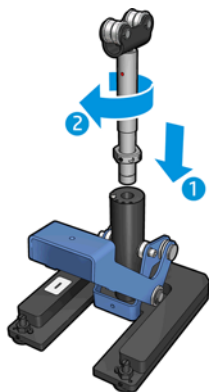

Conteúdo

1 Introdução	1
Finalidade	1
2 Instalação do suporte central de rolo duplo	2
Montagem do suporte central de rolo duplo	2
Calibração do suporte central de rolo duplo	2
3 Colocação do eixo de rolo duplo	7
Colocação do eixo de rolo duplo — Impressora HP Latex 3000	7
Colocação do eixo de rolo duplo — Impressoras HP Latex LX800, LX820, LX850	7
Posicionamento do suporte central de rolo duplo	8
4 Especificações	10
5 Apêndice — Tabelas de conversão	11

2 Instalação do suporte central de rolo duplo

Montagem do suporte central de rolo duplo

 **NOTA:** Há dois suportes centrais de rolo duplo. A base de suporte marcada com “I” é para o eixo de rolo duplo de entrada na parte de trás da impressora. Use o eixo de suporte mais longo com a base de suporte marcada com “I”. A base de suporte marcada com “O” é para o eixo de rolo duplo de saída na frente. Use o eixo de suporte mais curto com essa base de suporte.

1. Para montar o suporte central de rolo duplo de entrada (marcado com I), insira o eixo superior na base de suporte e gire.

2. Remova o parafuso na base de suporte. Guarde o parafuso em um local seguro para usar mais tarde.

3. Solte os dois parafusos fixados na porca no eixo superior.

4. Repita o processo para o suporte central de rolo duplo de saída (marcado com um 0) com o eixo de suporte mais curto.

Calibração do suporte central de rolo duplo