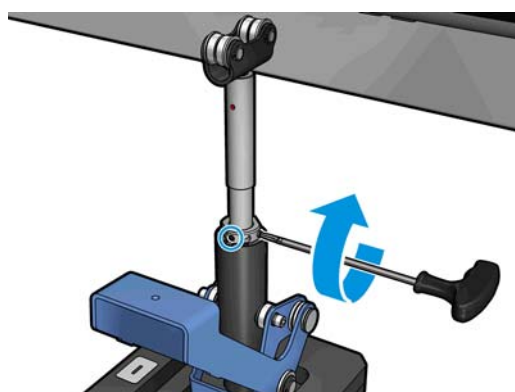

 **NOTA:** Se uma ranhura vermelha for visível na rosca do eixo de suporte, o limite máximo foi alcançado. Não gire. Ajuste a altura usando os três parafusos de altura sob a base de suporte. Aperte as três porcas hexagonais na parte superior da base de suporte para travar os três parafusos de altura.

6. Puxe a alavanca menor para baixo.

7. Levante a porca de base um giro a mais, girando-a no sentido anti-horário. Há dois pontos vermelhos no eixo central para sua referência.

8. Aperte a porca de base.

9. Aperte os dois parafusos para fixar a posição final do suporte central de rolo duplo.

 **NOTA:** Mantenha o eixo de suporte com firmeza na posição enquanto aperta os parafusos.

10. Insira o parafuso na base de suporte.