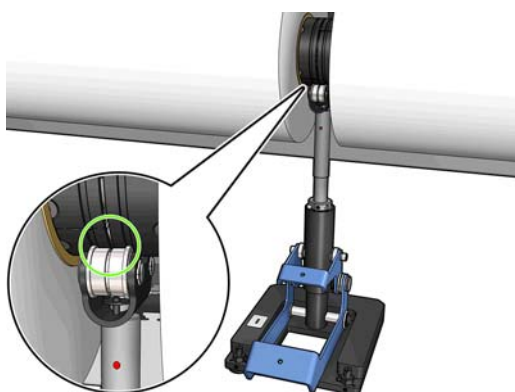

Posicionamento do suporte central de rolo duplo

 **DICA:** O eixo e os dois rolos de substrato são pesados. Recomenda-se o uso de empilhadeiras para movê-los para a posição.

1. Coloque o eixo de rolo duplo na impressora com a alavanca longa para cima.

2. Posicione o suporte central de rolo duplo sob o centro do eixo de rolo duplo.

3. Puxe a alavanca longa para baixo.

Ao engatar o suporte, verifique se a posição dos mancais de suporte corresponde às ranhuras da tampa do diferencial e se os dois conjuntos de mancais estão aproximadamente na mesma distância em relação ao meio do eixo para maximizar o seu contato.