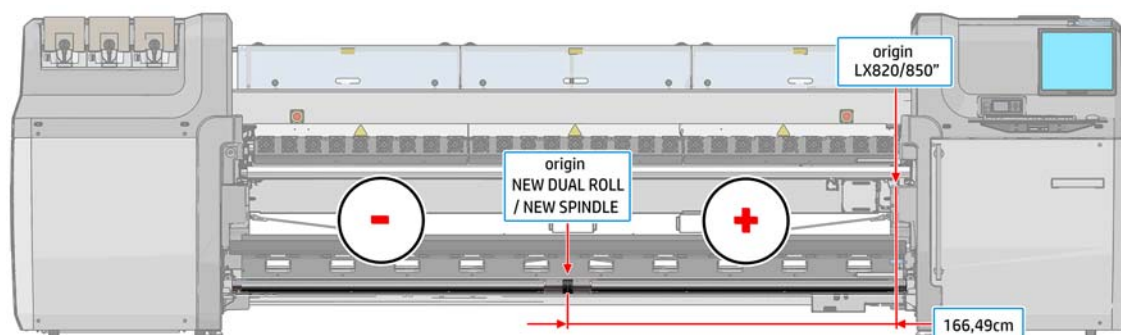

Tabela 5-1 Tabelas de conversão (para LX800, LX820 e LX850) (continuação)

Polegadas		Centímetros		Polegadas		Centímetros	
Valor da régua	Valor IPS	Valor da régua	Valor IPS	Valor da régua	Valor IPS	Valor da régua	Valor IPS
-22.75	88.30	-48.50	214.99	22.75	42.80	48.50	117.99
-23.00	88.55	-49.00	215.49	23.00	42.55	49.00	117.49
-23.25	88.80	-49.50	215.99	23.25	42.30	49.50	116.99
-23.50	89.05	-50.00	216.49	23.50	42.05	50.00	116.49
-23.75	89.30	-50.50	216.99	23.75	41.80	50.50	115.99
-24.00	89.55	-51.00	217.49	24.00	41.55	51.00	115.49
-24.25	89.80	-51.50	217.99	24.25	41.30	51.50	114.99
-24.50	90.05	-52.00	218.49	24.50	41.05	52.00	114.49
-24.75	90.30	-52.50	218.99	24.75	40.80	52.50	113.99
-25.00	90.55	-53.00	219.49	25.00	40.55	53.00	113.49
-25.25	90.80	-53.50	219.99	25.25	40.30	53.50	112.99
-25.50	91.05	-54.00	220.49	25.50	40.05	54.00	112.49
-25.75	91.30	-54.50	220.99	25.75	39.80	54.50	111.99
-26.00	91.55	-55.00	221.49	26.00	39.55	55.00	111.49
-26.25	91.80	-55.50	221.99	26.25	39.30	55.50	110.99
-26.50	92.05	-56.00	222.49	26.50	39.05	56.00	110.49
-26.75	92.30	-56.50	222.99	26.75	38.80	56.50	109.99
-27.00	92.55	-57.00	223.49	27.00	38.55	57.00	109.49
-27.25	92.80	-57.50	223.99	27.25	38.30	57.50	108.99
-27.50	93.05	-58.00	224.49	27.50	38.05	58.00	108.49
-27.75	93.30	-58.50	224.99	27.75	37.80	58.50	107.99
-28.00	93.55	-59.00	225.49	28.00	37.55	59.00	107.49
-28.25	93.80	-59.50	225.99	28.25	37.30	59.50	106.99
-28.50	94.05	-60.00	226.49	28.50	37.05	60.00	106.49
-28.75	94.30	-60.50	226.99	28.75	36.80	60.50	105.99
-29.00	94.55	-61.00	227.49	29.00	36.55	61.00	105.49
-29.25	94.80	-61.50	227.99	29.25	36.30	61.50	104.99