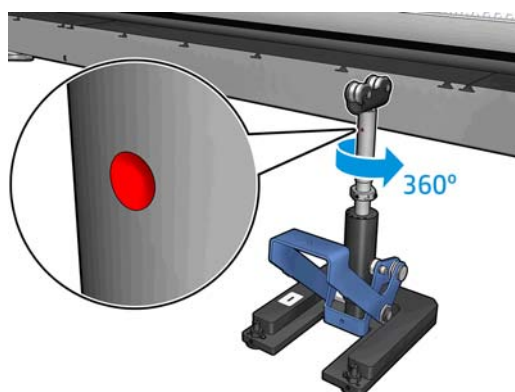

2. Coloque o suporte central de rolo duplo sob o centro do eixo.

3. Puxe a alavanca para baixo.

4. Ajuste a altura do suporte girando-o no sentido anti-horário. Os mancais na parte superior do suporte central de rolo duplo devem tocar o eixo

5. Gire manualmente o eixo em 360°. Verifique se há contato total entre os mancais no suporte e na face do eixo, exceto ao longo da ranhura da régua e da ranhura pneumática. Gire os mancais no suporte. Se não for possível girá-los, diminua a altura do suporte.

 **NOTA:** Se uma ranhura vermelha for visível na rosca do eixo de suporte, o limite máximo foi alcançado. Não gire. Ajuste a altura usando os três parafusos de altura sob a base de suporte. Aperte as três porcas hexagonais na parte superior da base de suporte para travar os três parafusos de altura.

6. Puxe a alavanca menor para baixo.

7. Levante a porca de base um giro a mais, girando-a no sentido anti-horário. Há dois pontos vermelhos no eixo central para sua referência.

8. Aperte a porca de base.